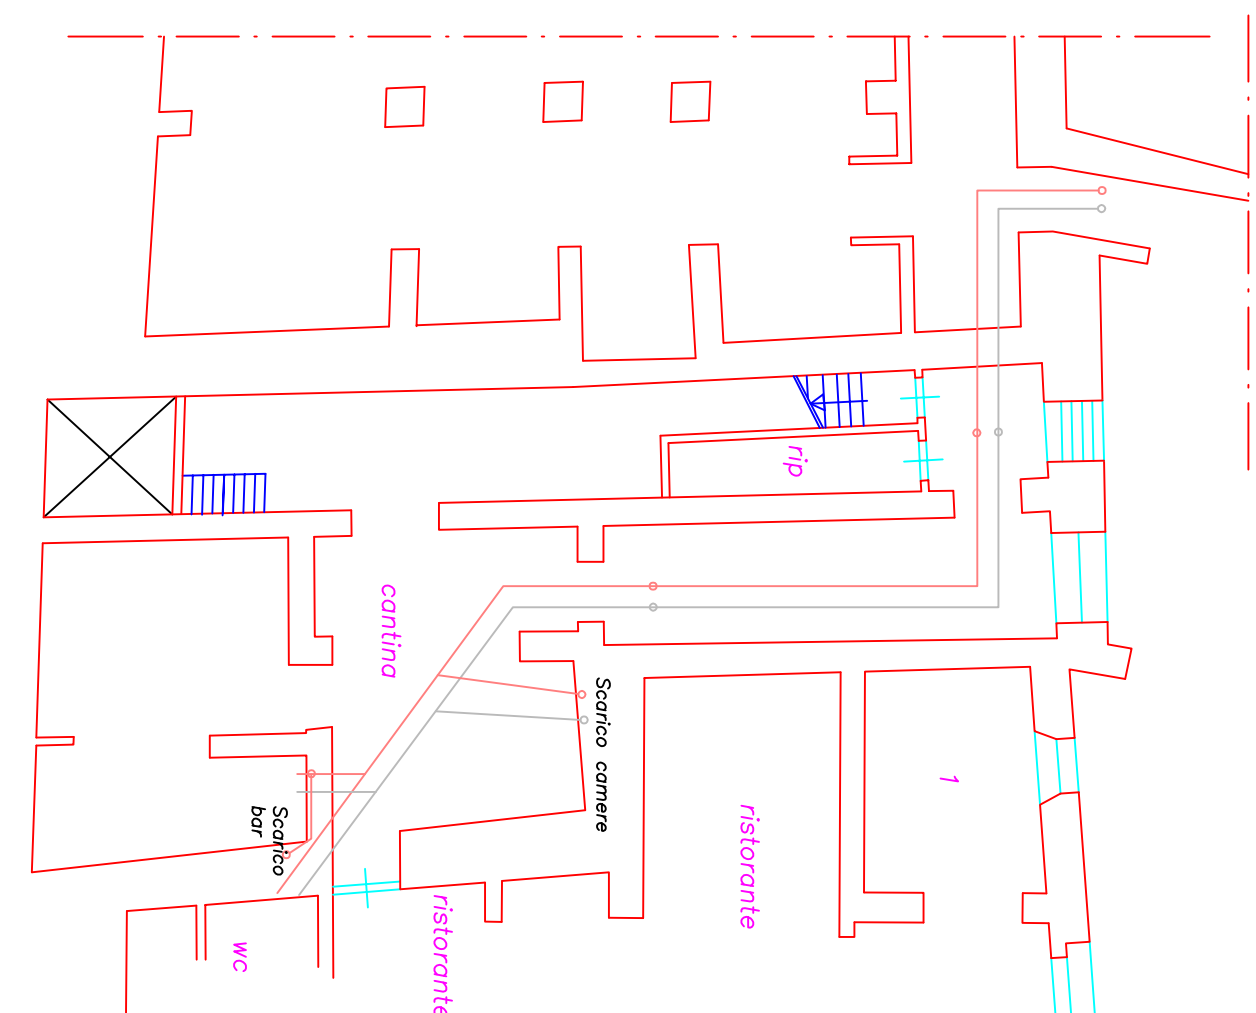

COMUNE DI POMARANCO

Provincia di Pisa

PROGETTO HOTEL "IL POMARANCO"	OGGETTO PIANTA PIANO SEMINTERRATO PARTICOLARE FORMATURE	
PROPRIETA' COMUNE DI POMARANCO	SCALA 1:100	
UFFICIO TECNICO	FILE: Pomarancio \	TAV. 5
DATA Marzo 2003	SCALA PLOT 10 = 1	

LEGENDA

TUBAZIONI ACQUE CHIARE E NERE

PIANTA PIANO SEMINTERRATO

VIA RONCALLI